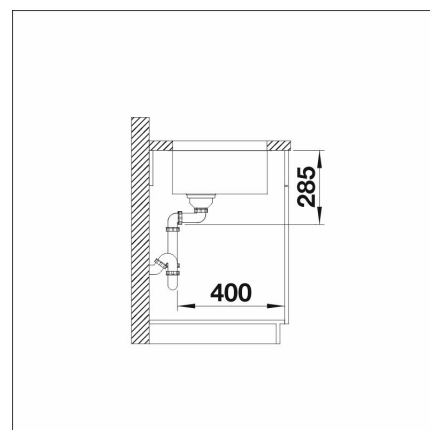

INFINO

Technical information

- Allaskaapin minimileveys: 45 cm
- Altaan kiinnitystapa: Huullettava, Päältä asennettava
- Pohjaventtiili: 3,5" InFino ei kaukosäätöä
- Pääaltaan syvyys: 185 mm

**Delivery content****Downloads**