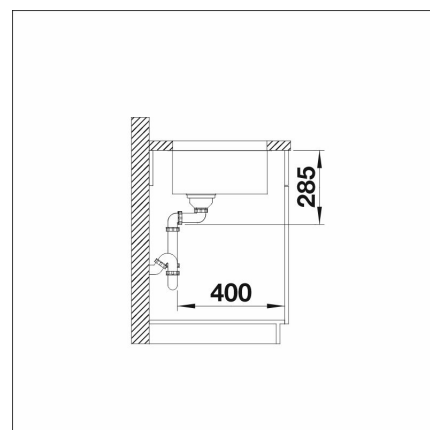

INFINO

**Technical information**

- Allaskaapin minimileveys: 45 cm
- Altaan kiinnitystapa: Huullettava, Päältä asennettava
- Pohjaventtiili: 3,5" InFino kaukosäädöllä
- Pääaltaan syvyys: 185 mm

**Delivery content****Downloads**