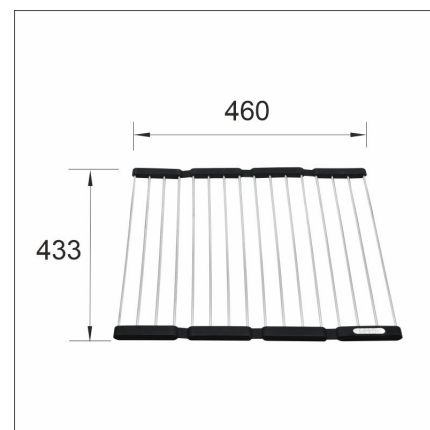

Technical information

Delivery content

- Bottom grid

Downloads

Recommended accessories