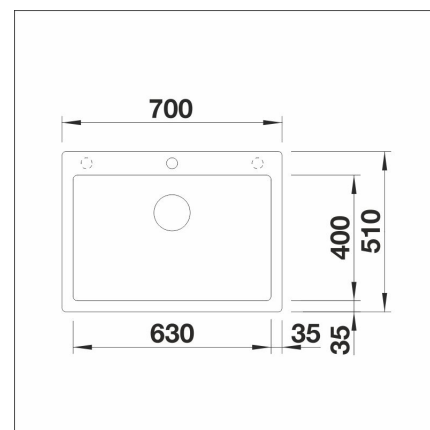

### Technical information

- Sink cabin min. length: 80 cm
- Allasmateriaali: kivikomposiitti
- Sink installation method: Päältä upotettava
- Sink color: Silgranit® coffee
- Waste: 3,5" basket strainer InFino no pop-up
- Depth of main sink: 220 mm