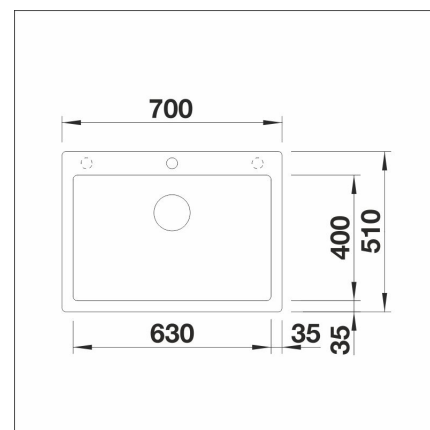

Delivery content

Downloads

- Assembling instructions
- Material information
- Cutout dimensions
- InFino waste

Recommended accessories

Cutting board
[Read more >>](#)

Cutting board
[Read more >>](#)