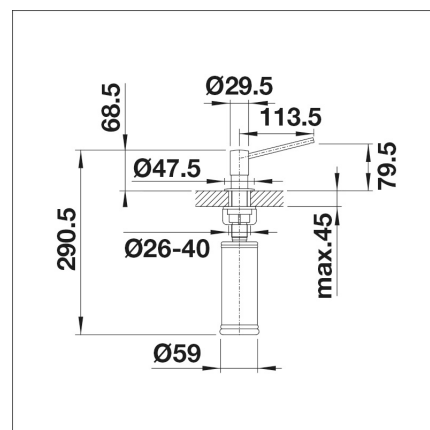

BLANCO TORRE

s/s finish Detergent dispenser

Product code 1024E**Product description****Technical information**

- Tap color: Stainless steel

**Delivery content**

- BLANCO soap dispenser

**Downloads**

- Huolto- ja hoito-ohje